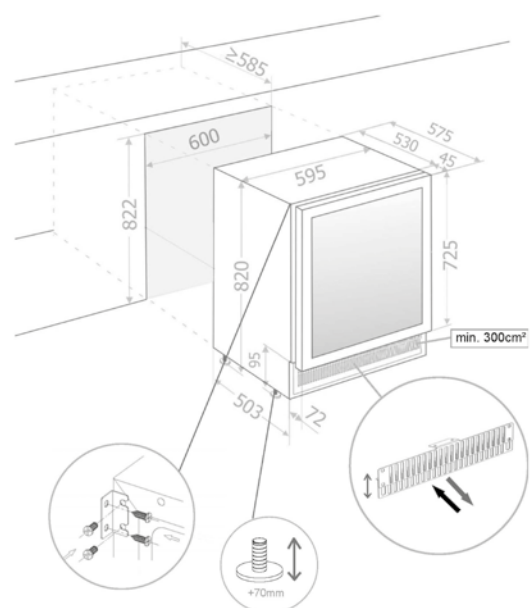

COMPRESOR INVERTER
INVERTER COMPRESSOR

Características / Product features

Nº de botellas (tipo burdeos 0,75 litros)	Number of bottles (bordeaux type 0,75 ltrs)	46
Dimensiones (An x Al x F)	Dimensions (W x H x D)	595x820x575 mm
Secciones de frío	Temperature zones	2
Temperatura operativa	Temperature range	+5°C a +20°C
Capacidad (litros)	Capacity (ltrs)	125
Consumo energético	Energy consumption	104 kWh/año
Nivel sonoro	Noise Level	35 db
Nº de cristales en la puerta	Num. of glasses in the door	3
Guías telescópicas	Telescopic guides	Si/Yes
Filtro carbón activado	Activated carbon filter	Si/Yes

Esquemas medidas / Technical Drawings

Patas regulables en altura de 10 a 70
Adjustable legs from 10 to 70

Acceso / Access WEB

Opcional / Optional

010189 Kit cerradura vinoteca / With door lock 105 €