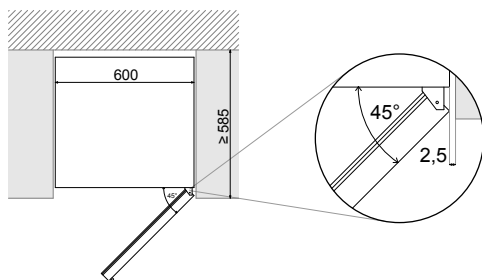

COMPRESOR INVERTER
INVERTER COMPRESSOR

Características / Product features

Nº de botellas (tipo burdeos 0,75 litros)	Number of bottles (bordeaux type 0,75 ltrs)	46
Dimensiones (An x Al x F)	Dimensions (W x H x D)	595x820x575 mm
Secciones de frío	Temperature zones	2
Temperatura operativa	Temperature range	+5°C a +20°C
Capacidad (litros)	Capacity (ltrs)	125
Consumo energético	Energy consumption	104 kWh/año
Nivel sonoro	Noise Level	35 db
Nº de cristales en la puerta	Num. of glasses in the door	3
Guías telescópicas	Telescopic guides	Si/Yes
Filtro carbón activado	Activated carbon filter	Si/Yes

Esquemas medidas / Technical Drawings

Patas regulables en altura de 10 a 70
Adjustable legs from 10 to 70

Acceso / Access WEB

Opcional / Optional

010189 Kit cerradura vinoteca / With door lock 105 €