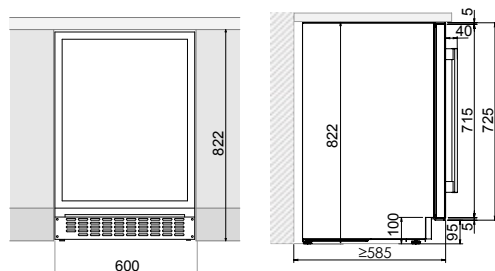

COMPRESOR INVERTER
INVERTER COMPRESSOR

Características / Product features

Nº de botellas (tipo burdeos 0,75 litros)	Number of bottles (bordeaux type 0,75 ltrs)	46
Dimensiones (An x Al x F)	Dimensions (W x H x D)	595x820x575 mm
Secciones de frío	Temperature zones	2
Temperatura operativa	Temperature range	+5°C a +20°C
Capacidad (litros)	Capacity (ltrs)	125
Consumo energético	Energy consumption	104 kWh/año
Nivel sonoro	Noise Level	35 db
Nº de cristales en la puerta	Num. of glasses in the door	3
Guías telescópicas	Telescopic guides	Si/Yes
Filtro carbón activado	Activated carbon filter	Si/Yes

Esquemas medidas / Technical Drawings

Patas regulables en altura de 10 a 70
Adjustable legs from 10 to 70

Acceso / Access WEB

Opcional / Optional

010189 Kit cerradura vinoteca / With door lock 105 €